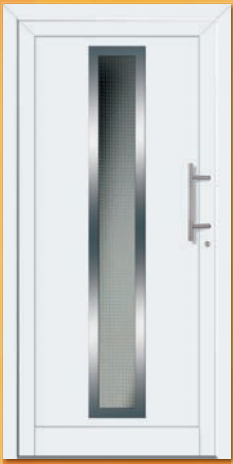

Alu Pro 14 · Kst. Pro 12