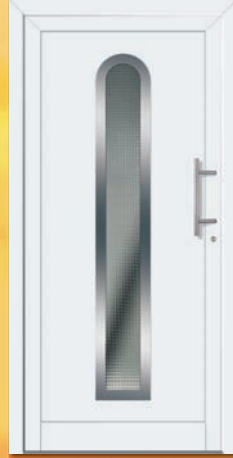

# Pro Objekt

Haustürfüllungen aus  
**Aluminium**  
und **Kunststoff**

**Alu Pro 54**  
außen Edelstahloptik,  
innen glatt  
mit Glas Chinchilla

**Alu Pro 14**  
außen Edelstahloptik,  
innen glatt  
mit Glas Mastercarré

Edelstahloptik: Aufwändiges Verfahren zur  
Herstellung geschliffener Flächen auf spezieller,  
witterungsbeständiger Aluminiumlegierung.  
Aussehen wie Edelstahl! Keine Fingerabdrücke,  
keine scharfen Kanten, sehr pflegeleicht!

Alu Pro 53 · Kst. Pro 51

Alu Pro 73 · Kst. Pro 71

Alu Pro 93 · Kst. Pro 91

Alu Pro 24 · Kst. Pro 22

Alu Pro 44 · Kst. Pro 42

Alu Pro 64 · Kst. Pro 62

Alu Pro 84 · Kst. Pro 82

Alu Pro 104 · Kst. Pro 102